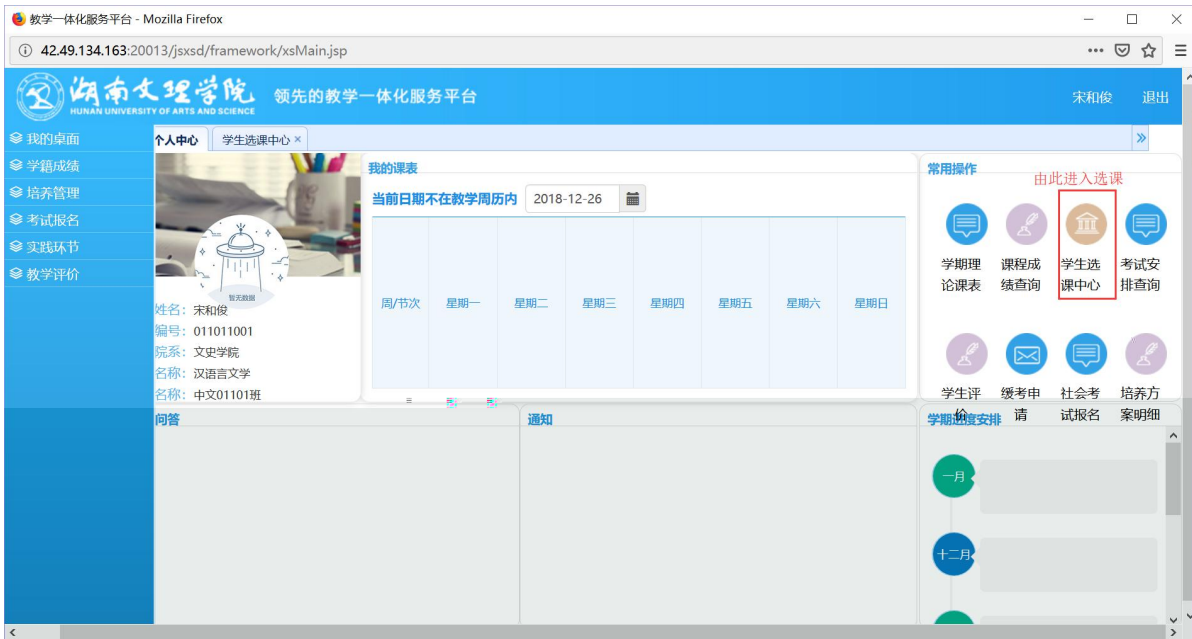

浏览器地址栏: 172.26.0.187/jsxsd/

湖南文理学院 教学一体化服务平台
HUNAN UNIVERSITY OF ARTS AND SCIENCE

领先的数字一体化平台

用户登录

请输入账号

请输入密码

忘记密码

登录

温馨提示: 推荐使用IE9以上浏览器以及360极速模式。

Copyright © 2017 湖南蓝盾科技发展有限公司 (R4.4)

选课学分情况

公选课选课

本学期选课学分/门数要求及已选情况							
	最高总学分	专业内跨年级选课(控制)		跨专业选课(控制)		校公共选修课选课(控制)	
		学分	门数	学分	门数	学分	门数
设置(控制)要求	不控制	不控制	不控制	不控制	不控制	2	1
已选统计	20.0	0.0	0	0.0	0	0.0	0